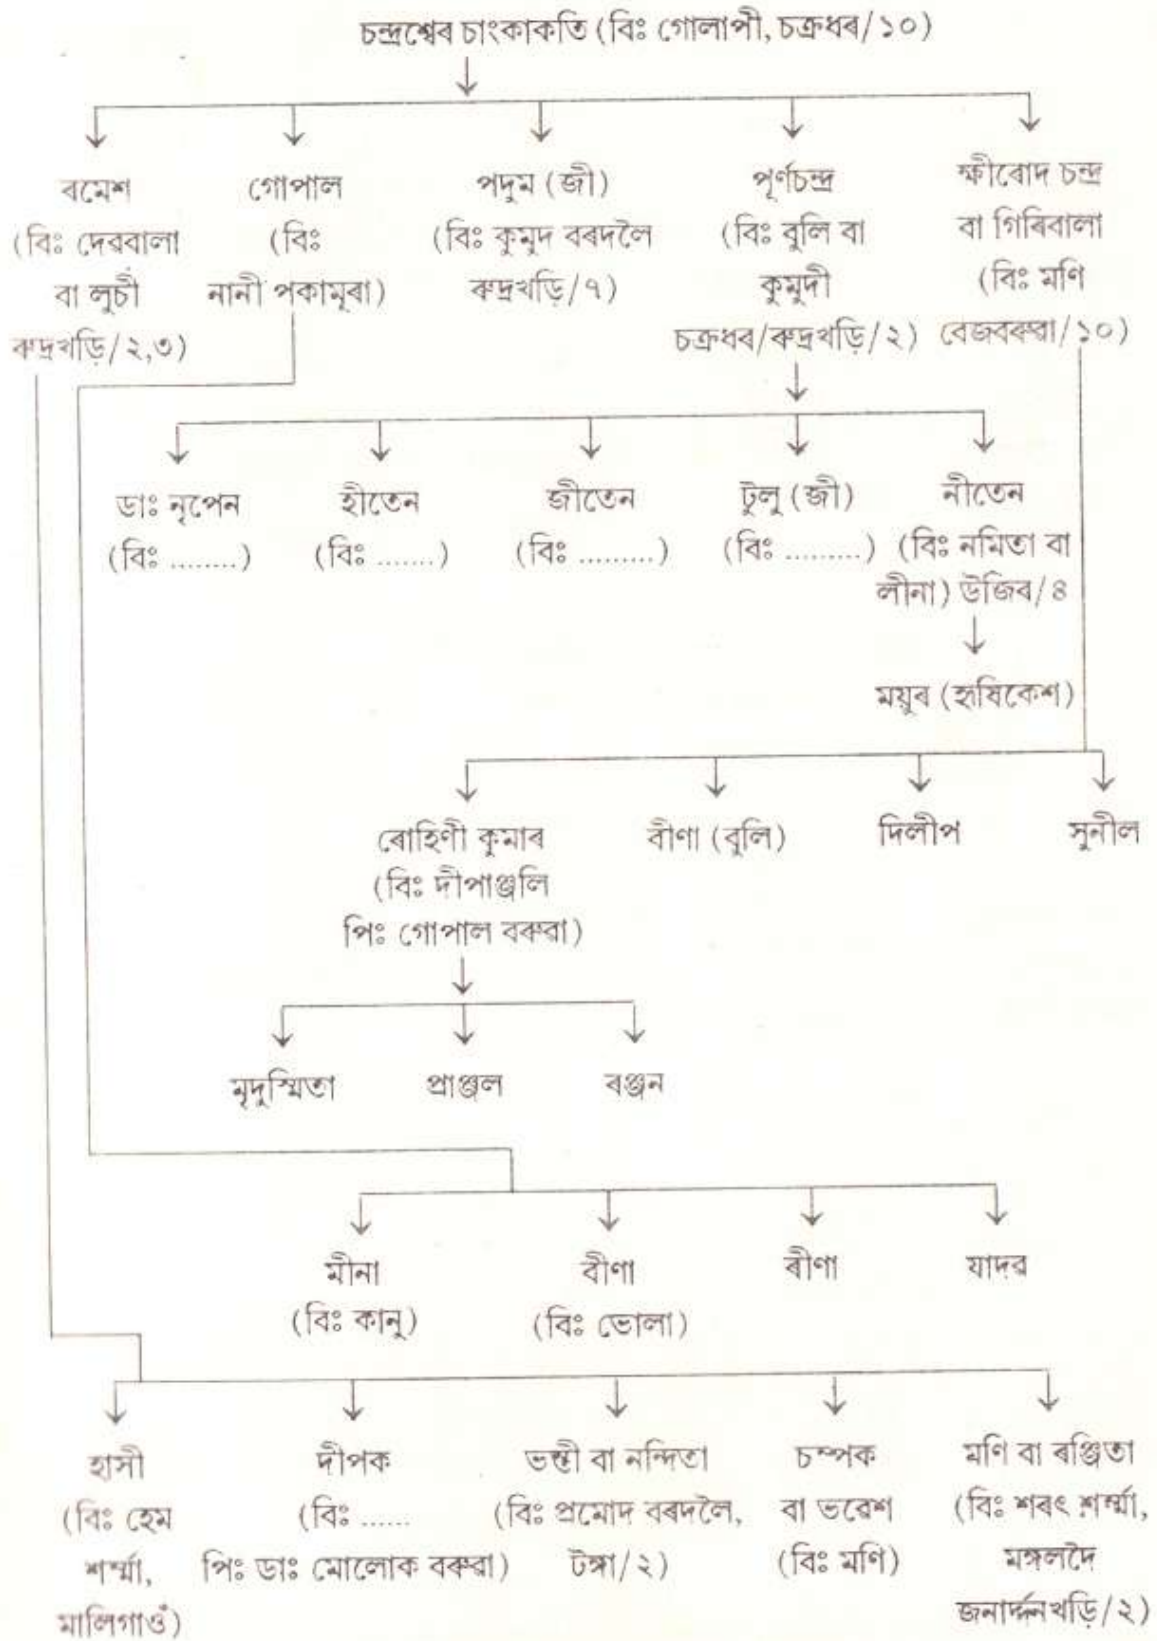

যশানন্দৰ বংশাবলী

প্ৰাপ্ত : ১। ডঃ উপেন্দ্র নাথ চাংকাকতি, Lower Nongrim Hills, Shillong - 793003, ১৯৯৪ ।
 ২। শ্ৰীঅক্ষ চাংকাকতি, খানাপাৰা-নাবেঙ্গী পথ (পূববী ডায়েবীৰ ওচৰত) পাজ্জাবাৰী,
 ওৱাহাটী - ৭৮১০২২, ডিচেম্বৰ - ১৯৯৪ ।

যশানন্দৰ বংশাবলী

যশানন্দৰ বংশাবলী

প্ৰাপ্ত : ১। শ্ৰীবীৰেশ চাংকাকতি, Silver Cottage, Milonpur Path; গুৱাহাটী - ৭৮১০২১।

২। ডঃ উপেন্দ্রনাথ চাংকাকতি, Lower Nongrim Hills, Shillong - 793003.

যশানন্দৰ বংশাবলী(?)

যশানন্দৰ বংশাবলী ?