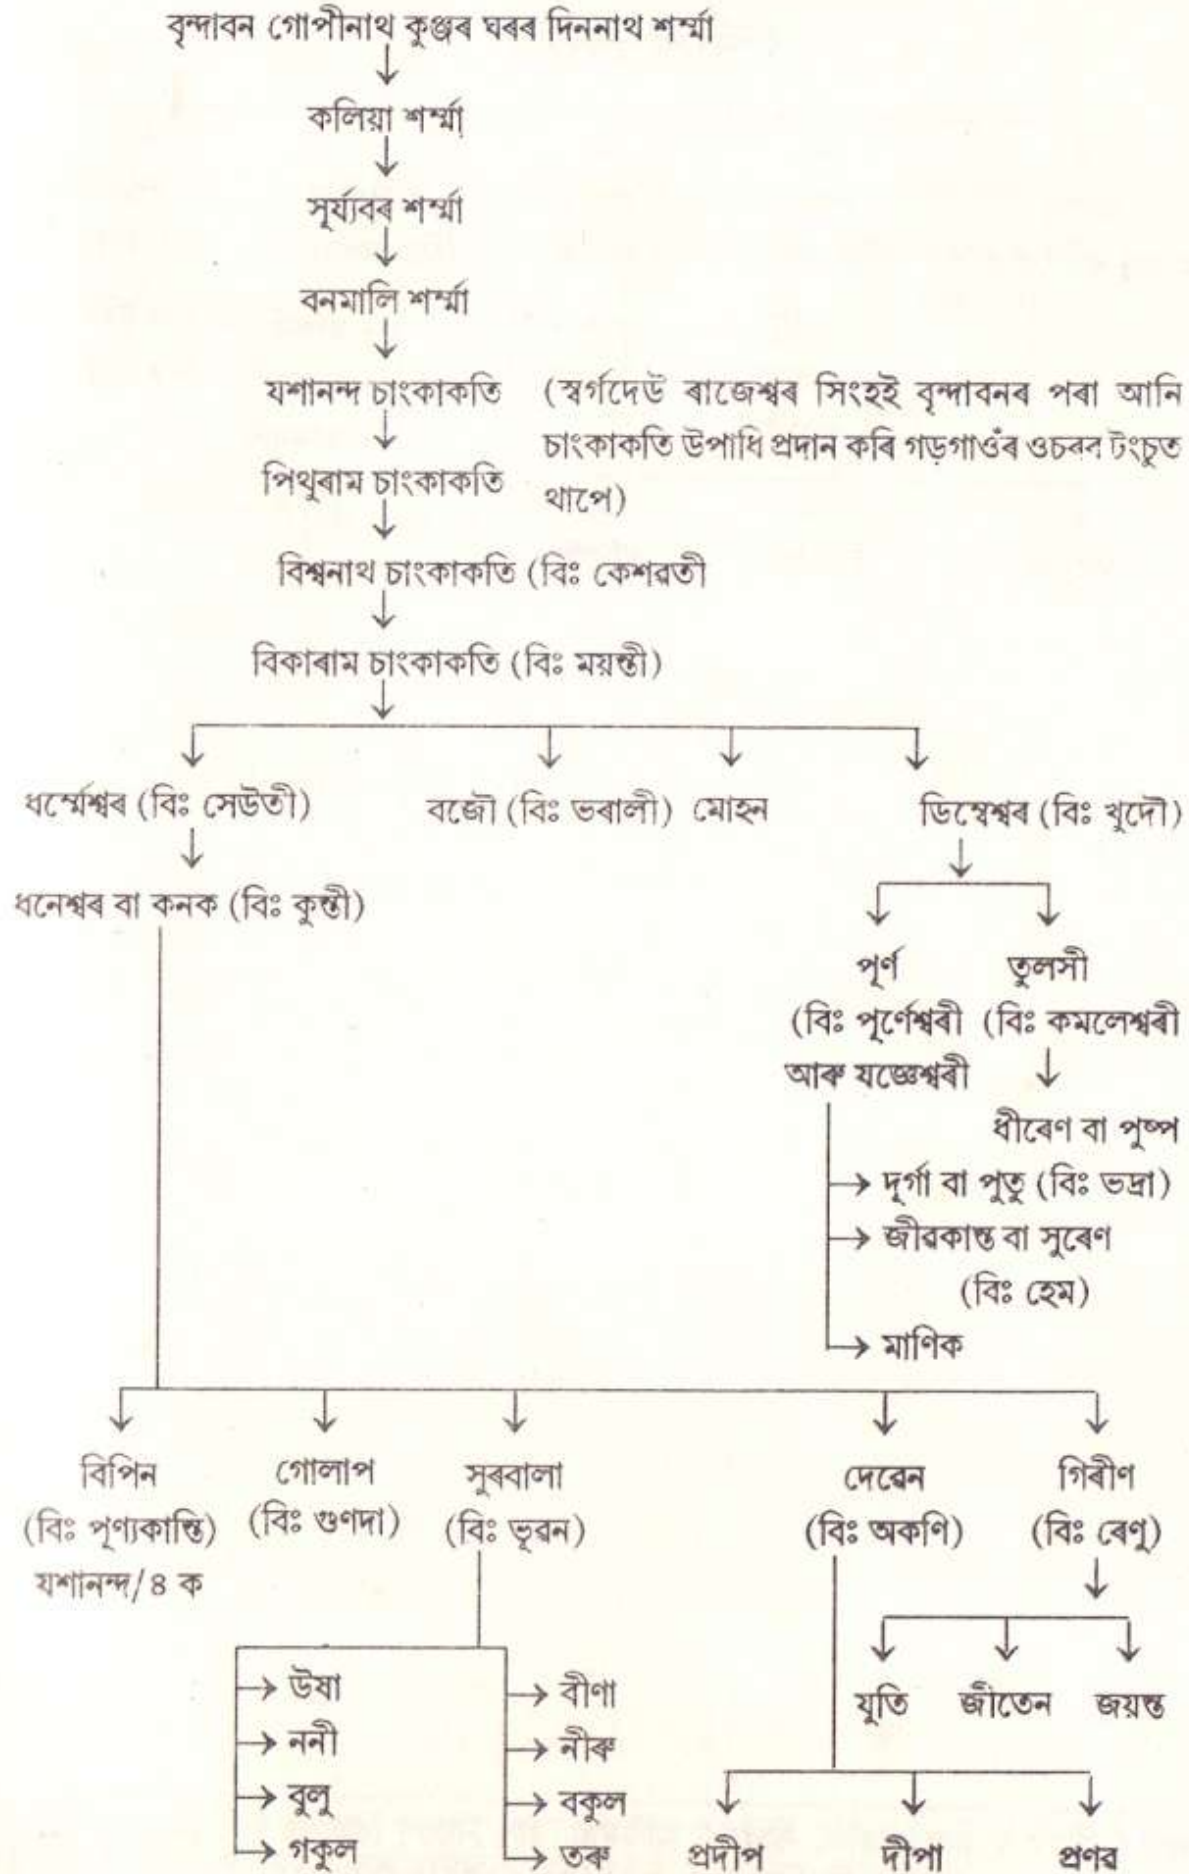

যশানন্দৰ বংশাবলী

প্ৰাপ্ত : ১। ডঃ উপেন্দ্র নাথ চাংকাকতি, Lower Nongrim Hills, Shillong - 793003, ১৯৯৪ ।
 ২। শ্ৰীঅক্ষ চাংকাকতি, খানাপাৰা-নাবেঙ্গী পথ (পূববী ডায়েবীৰ ওচৰত) পাজ্জাবাৰী,
 ওৱাহাটী - ৭৮১০২২, ডিচেম্বৰ - ১৯৯৪ ।

যশানন্দৰ বংশাবলী

যশানন্দৰ বংশাবলী

প্ৰাপ্ত : ১। শ্ৰীবীৰেশ চাংকাকতি, Silver Cottage, Milonpur Path; গুৱাহাটী - ৭৮১০২১।

২। ডঃ উপেন্দ্রনাথ চাংকাকতি, Lower Nongrim Hills, Shillong - 793003.

যশানন্দৰ বংশাবলী(?)

যশানন্দৰ বংশাবলী ?