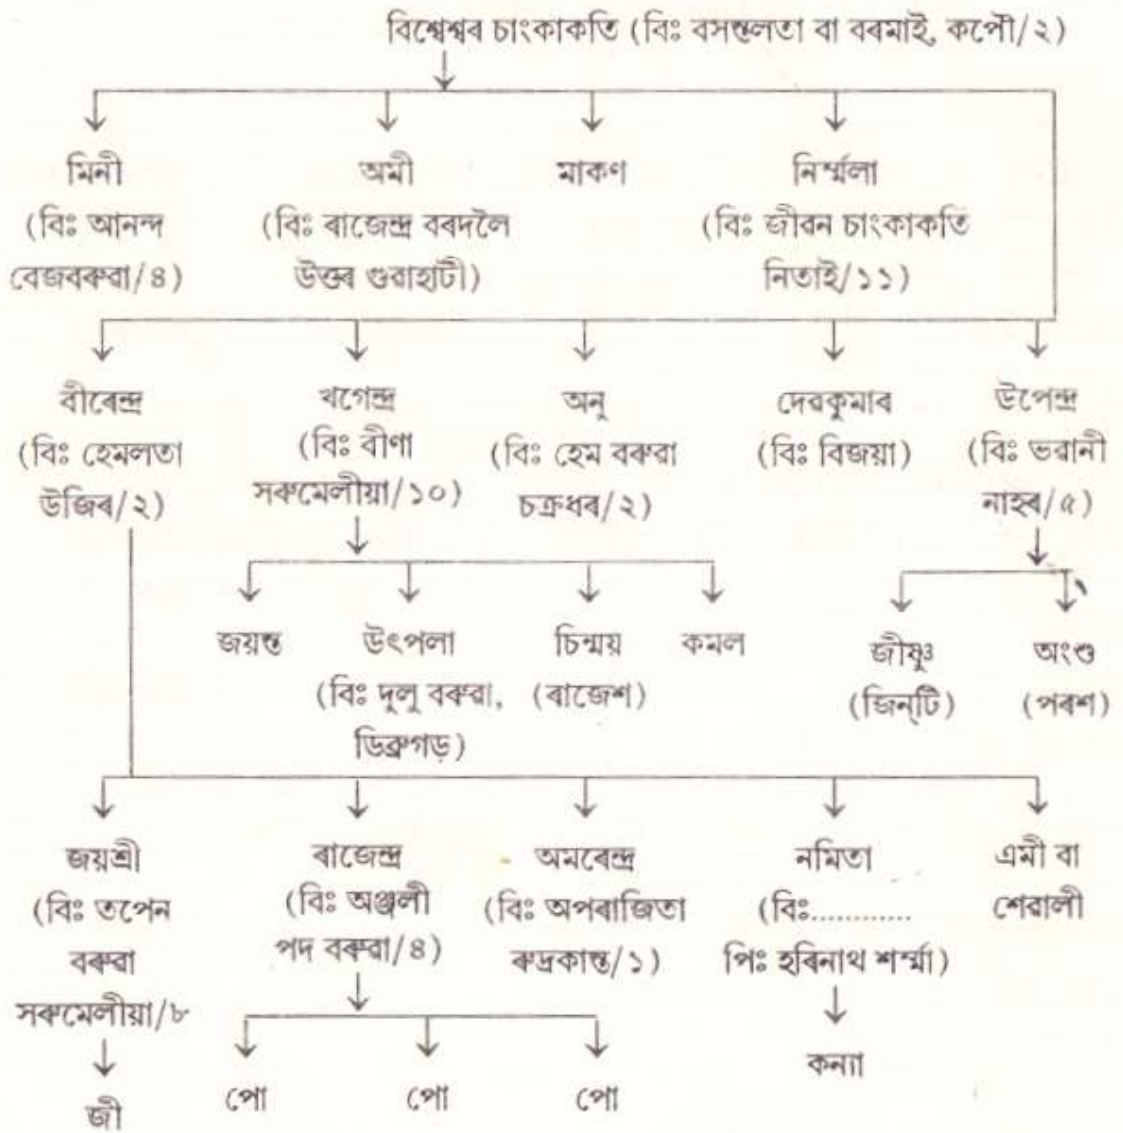

যশানন্দৰ বংশাবলী

প্ৰাপ্ত : ১। ডঃ উপেন্দ্র নাথ চাংকাকতি, Lower Nongrim Hills, Shillong - 793003, ১৯৯৪ ।
 ২। শ্ৰীঅক্ষ চাংকাকতি, খানাপাৰা-নাবেঙ্গী পথ (পূববী ডায়েবীৰ ওচৰত) পাজ্জাবাৰী,
 ওৱাহাটী - ৭৮১০২২, ডিচেম্বৰ - ১৯৯৪ ।

যশানন্দৰ বংশাবলী

যশানন্দৰ বংশাবলী

প্ৰাপ্ত : ১। শ্ৰীবীৰেশ চাংকাকতি, Silver Cottage, Milonpur Path; গুৱাহাটী - ৭৮১০২১।

২। ডঃ উপেন্দ্রনাথ চাংকাকতি, Lower Nongrim Hills, Shillong - 793003.

যশানন্দৰ বংশাবলী(?)

যশানন্দৰ বংশাবলী ?