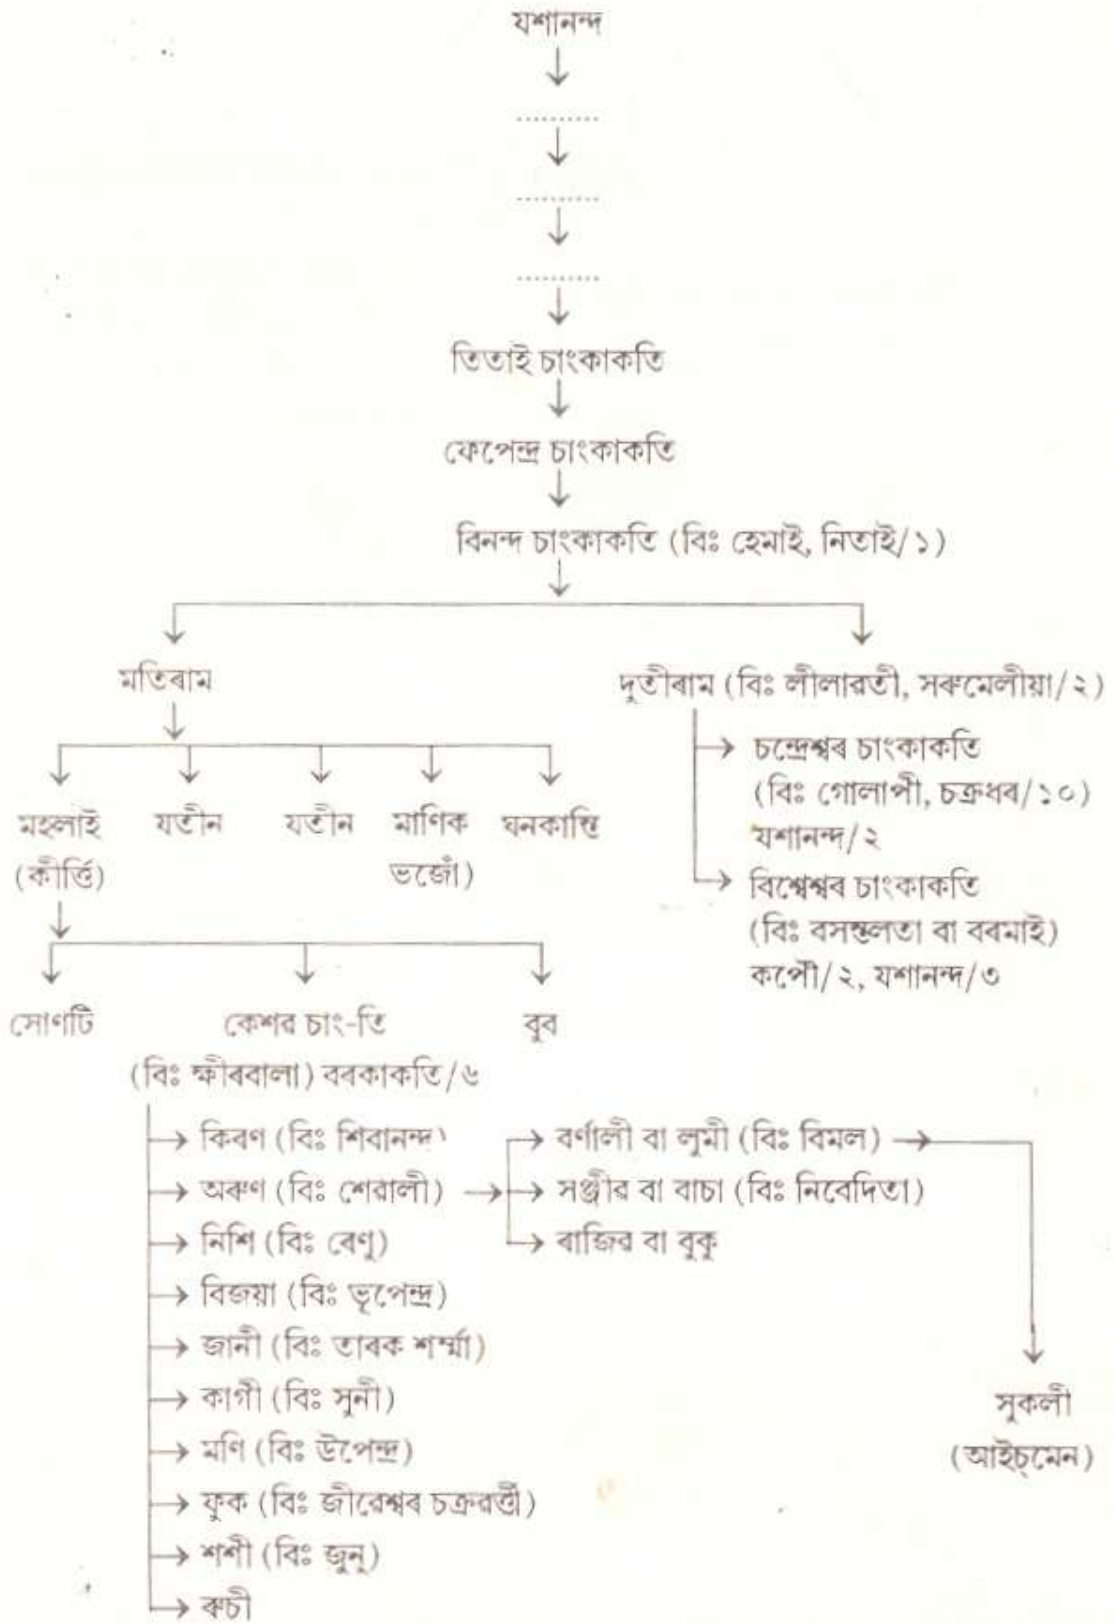

যশানন্দৰ বংশাবলী

প্ৰাপ্ত : ১। ডঃ উপেন্দ্র নাথ চাংকাকতি, Lower Nongrim Hills, Shillong - 793003, ১৯৯৪ ।
 ২। শ্ৰীঅক্ষ চাংকাকতি, খানাপাৰা-নাবেঙ্গী পথ (পূববী ডায়েবীৰ ওচৰত) পাজ্জাবাৰী,
 ওৱাহাটী - ৭৮১০২২, ডিচেম্বৰ - ১৯৯৪ ।

যশানন্দৰ বংশাবলী

যশানন্দৰ বংশাবলী

প্ৰাপ্ত : ১। শ্ৰীবীৰেশ চাংকাকতি, Silver Cottage, Milonpur Path; গুৱাহাটী - ৭৮১০২১।

২। ডঃ উপেন্দ্রনাথ চাংকাকতি, Lower Nongrim Hills, Shillong - 793003.

যশানন্দৰ বংশাবলী(?)

যশানন্দৰ বংশাবলী ?